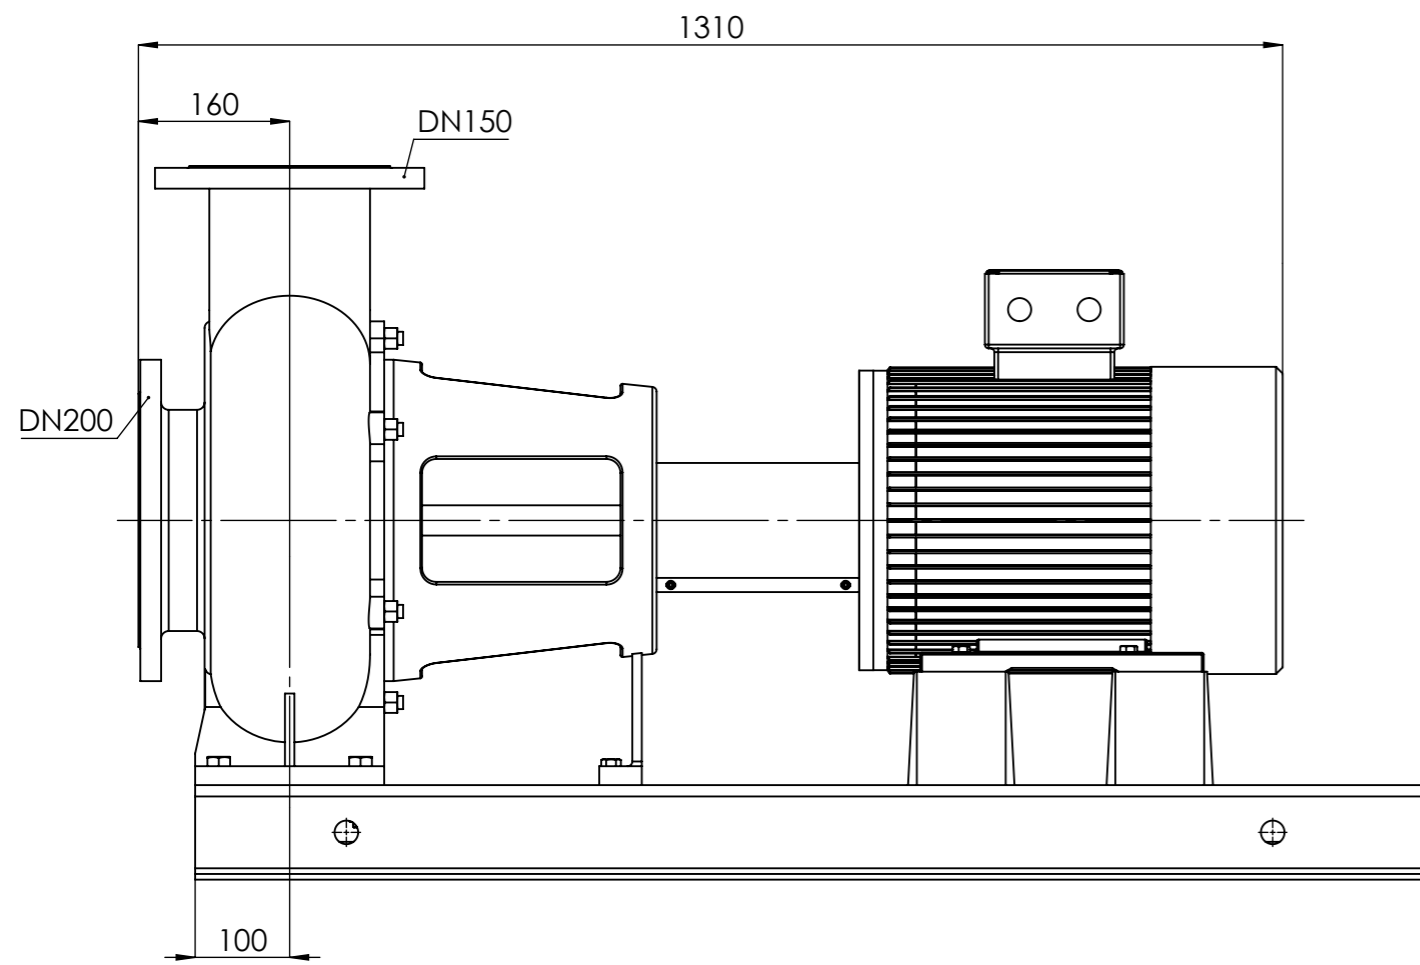

NHVe.150-250 [11,0 kW] n= 1000 obr/min

NHVe.150-250

11,0kW/1000 rpm

160-6

HYDRO-VACUUM s.a.

Grudziądz
Ul. Droga Jeziorna 8