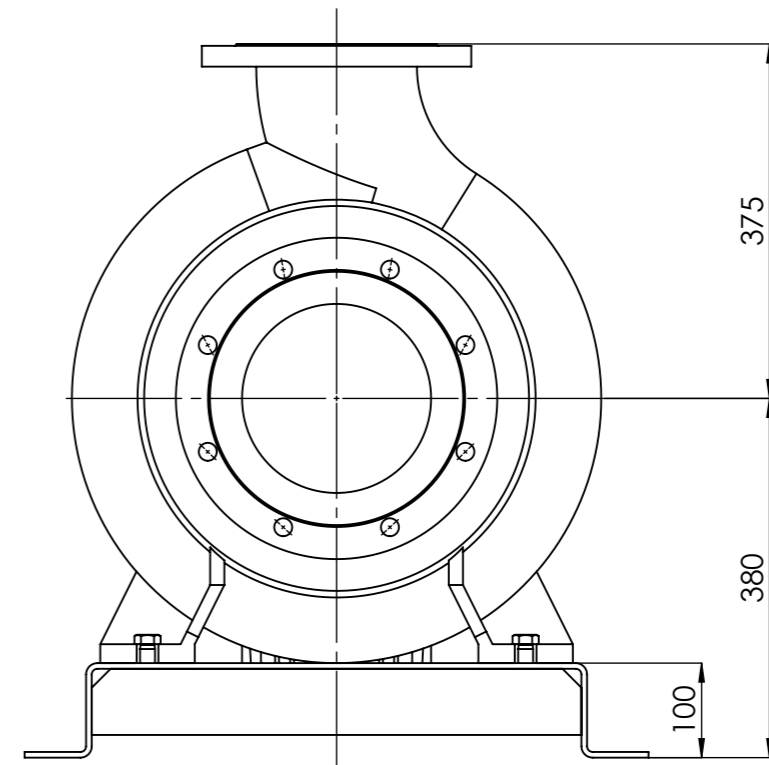

NHVe.150-250 [11,0 kW] n= 1000 obr/min

NHVe.150-250

11,0kW/1000 rpm

160-6

HYDRO-VACUUM s.a.

Grudziądz
Ul. Droga Jeziorna 8