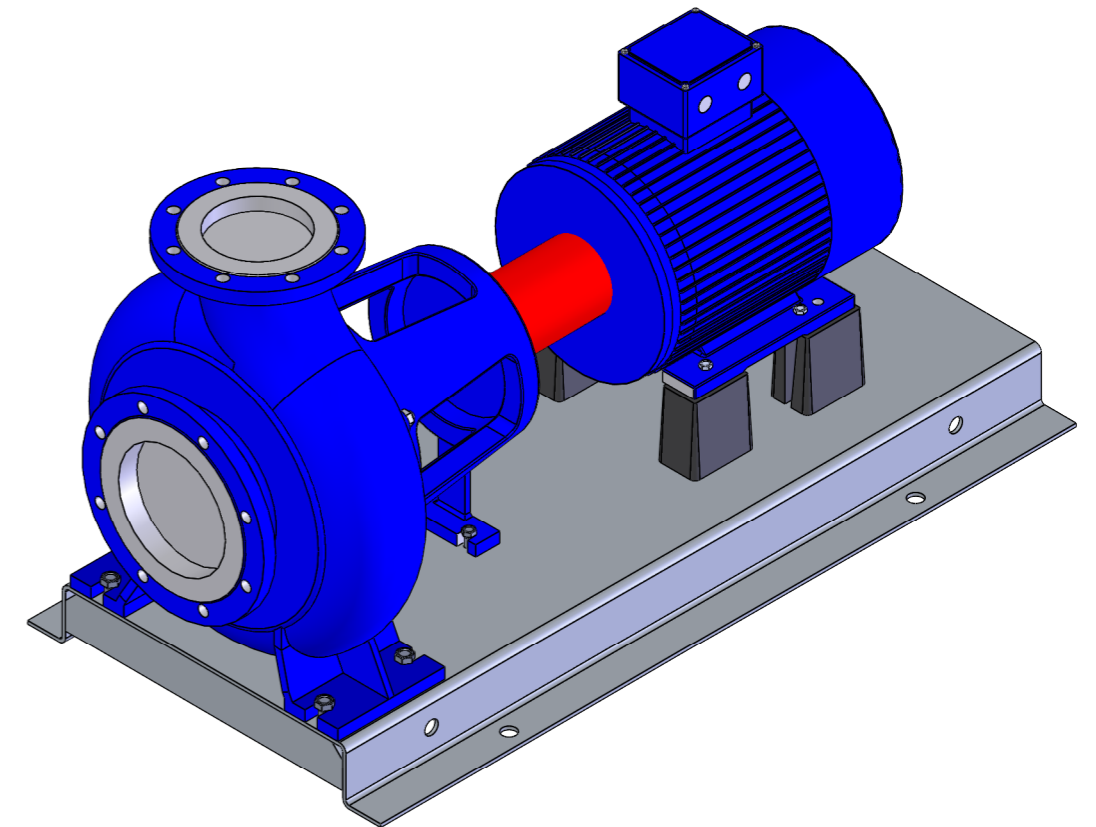

NHVe.150-250 [11,0 kW] n= 1000 obr/min

NHVe.150-250

11,0kW/1000 rpm

160-6

HYDRO-VACUUM s.a.

Grudziądz
Ul. Droga Jeziorna 8