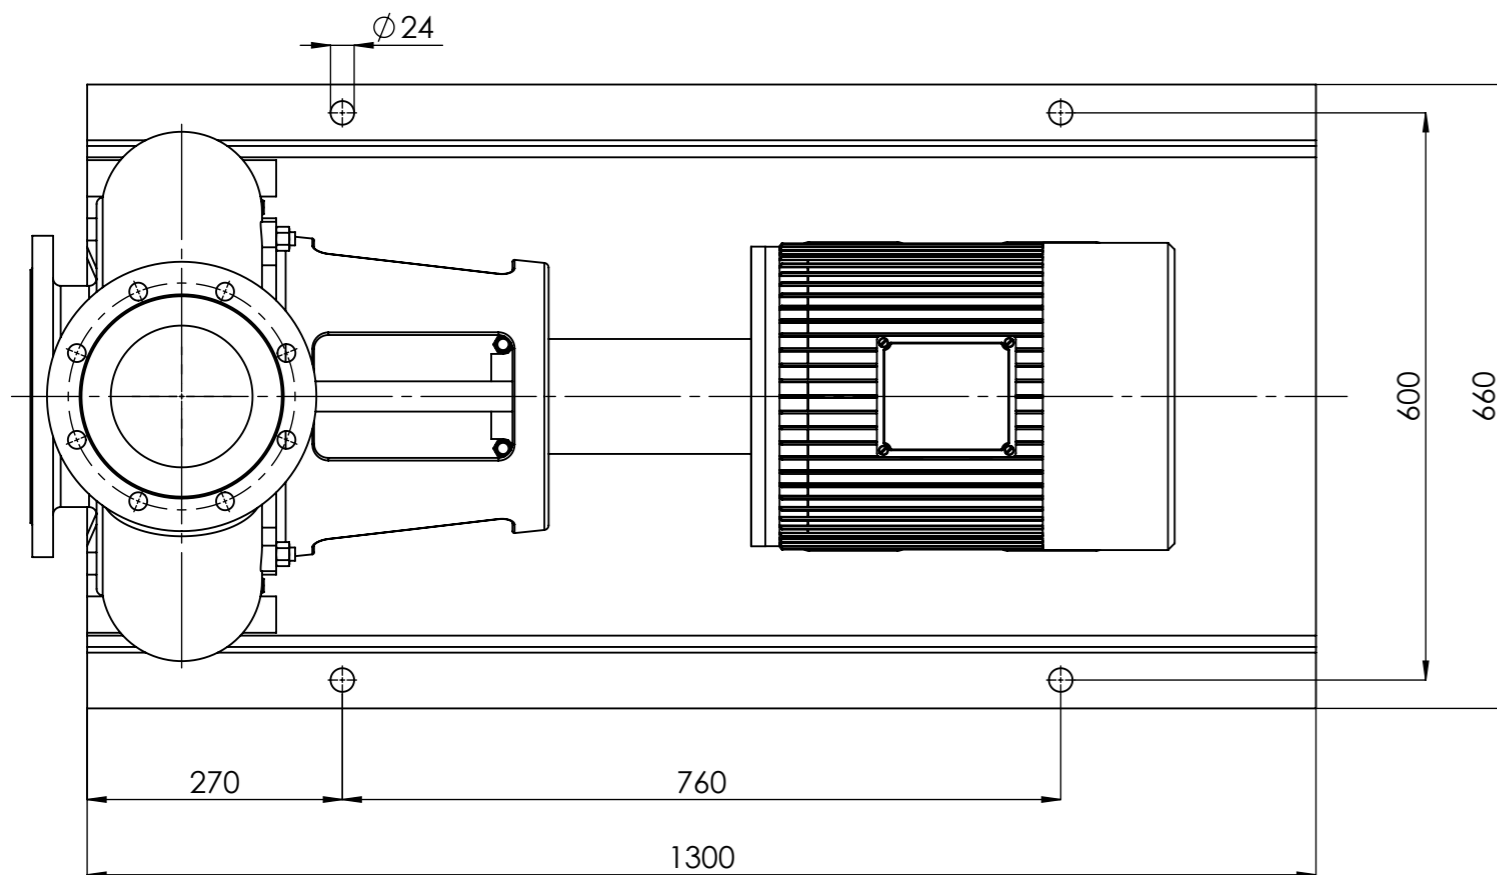

NHVe.150-250 [11,0 kW] n= 1000 obr/min

NHVe.150-250

11,0kW/1000 rpm

160-6

HYDRO-VACUUM s.a.

Grudziądz
Ul. Droga Jeziorna 8